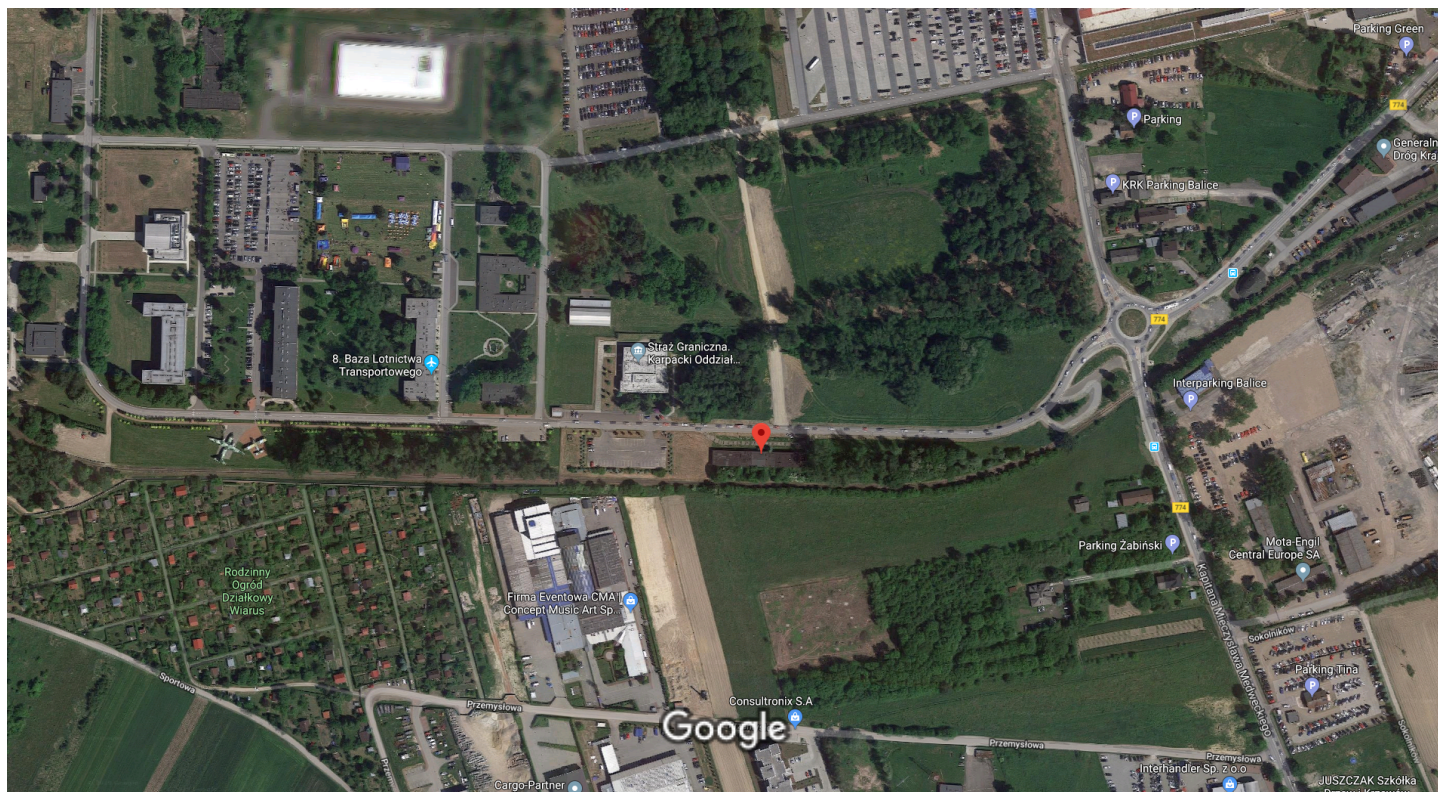

50°04'05.2"N 19°47'48.8"E

Lokalizacja Obiektu przeznaczanego do rozbiórki

Zdjęcia ©2019 Google, Dane mapy ©2019 Google 50 m

50°04'05.2"N 19°47'48.8"E

50.068102, 19.796897

Wyznacz trasę

Zapisz

W pobliżu

Wyślij na telefon

Udostępnij

Unnamed Road, 32-083 Balice

3Q9W+6Q Kraków